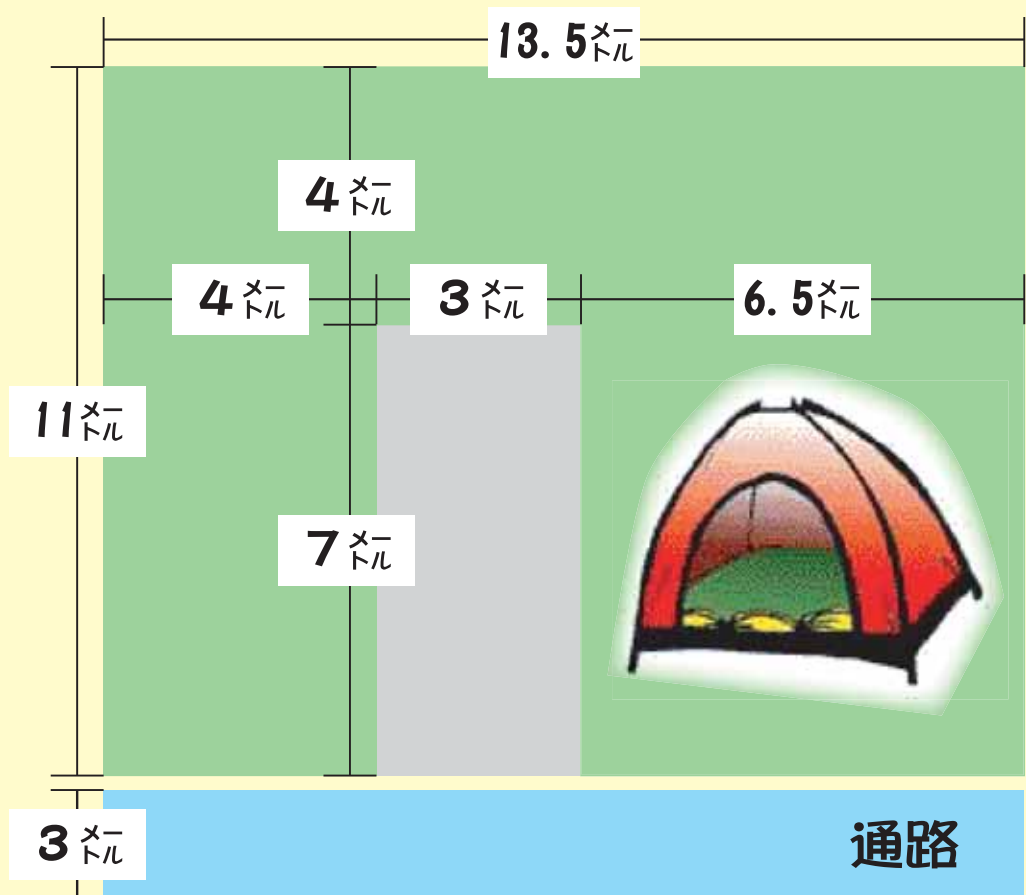

グリーンプラザびわ湖畔キャンプ場カーサイト1区画の大きさ

カーサイト No. 1 ~ 4

 = 芝

 = 砂利

注意！

芝の上での
直火は禁止。

カーサイト No. 5 ~ 8