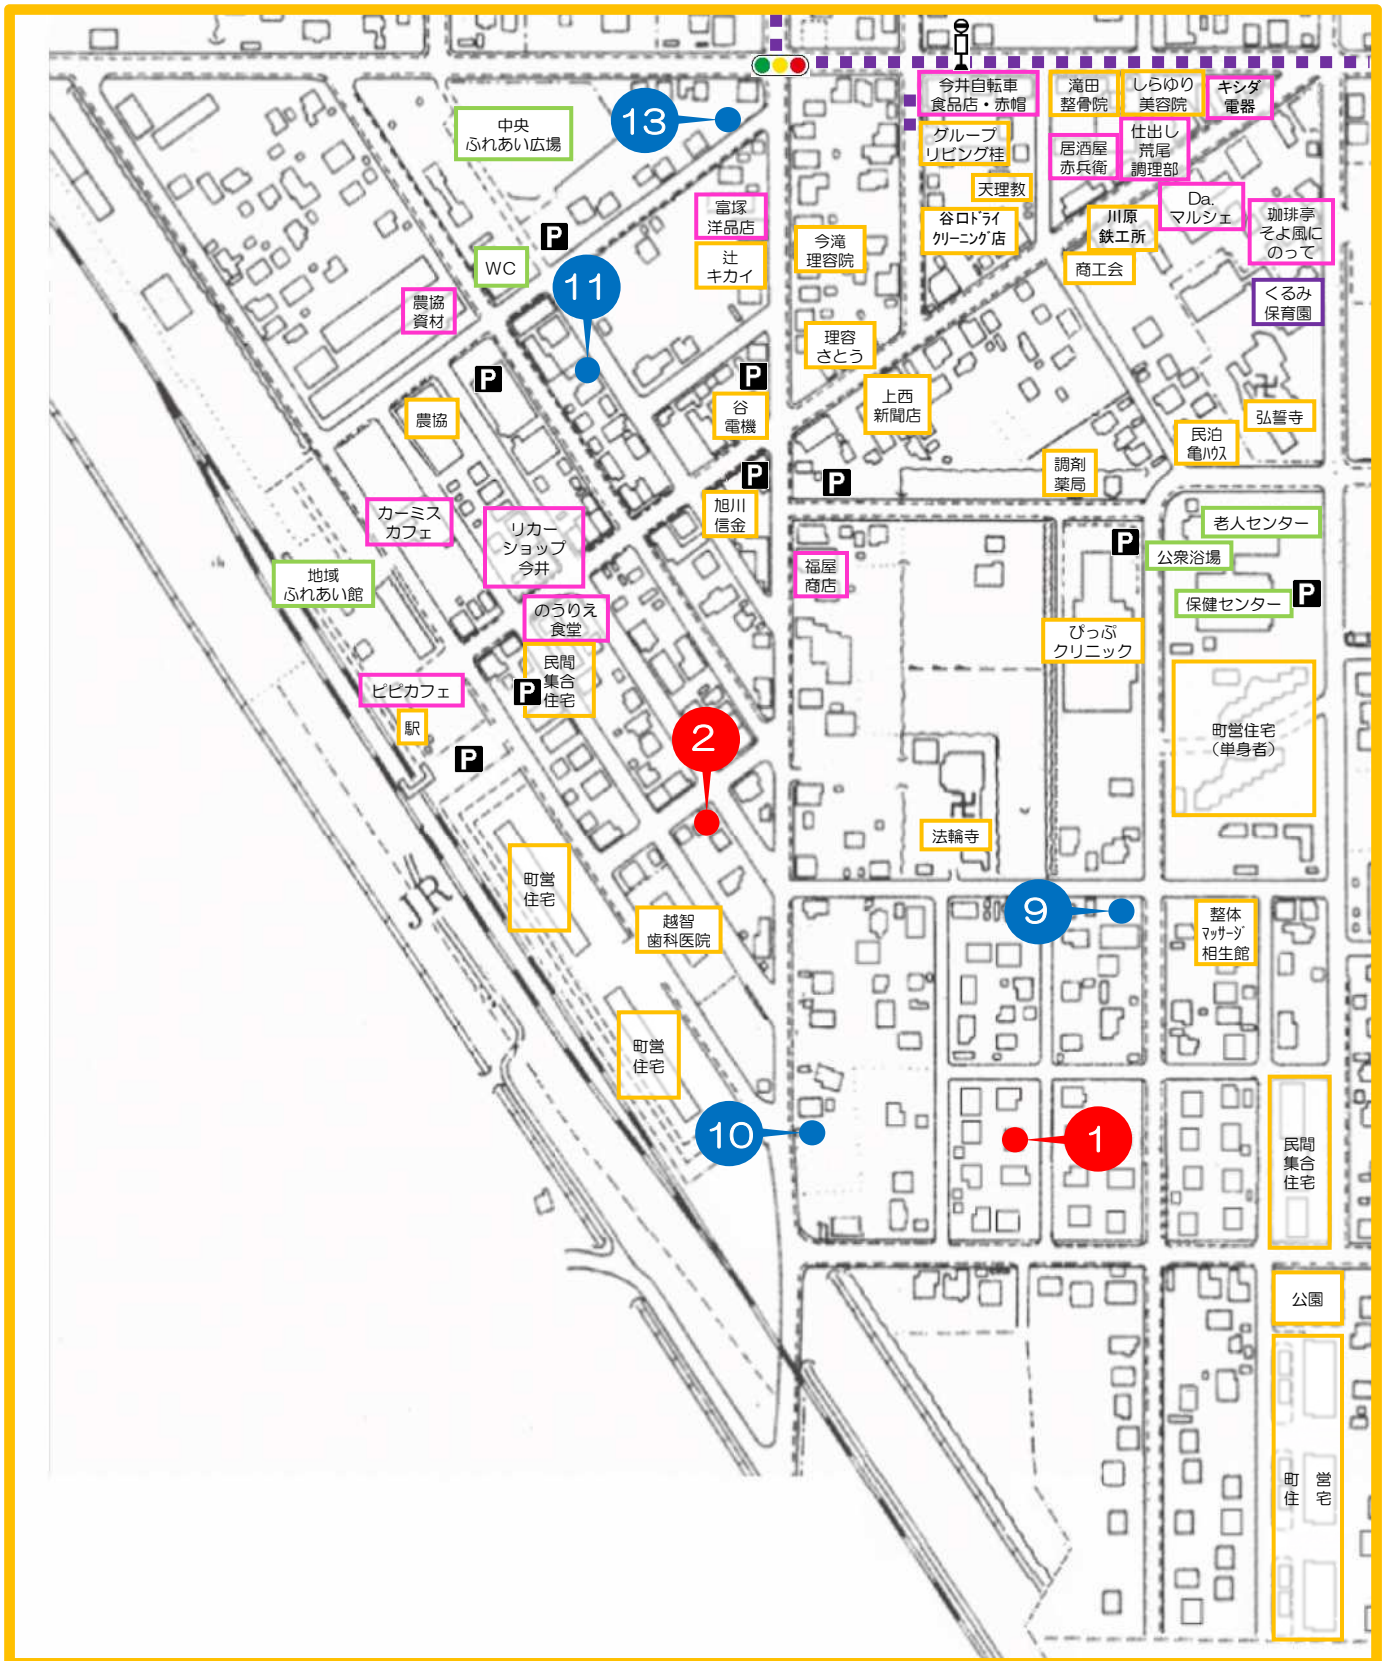

A

比布町市街地図

- 空き家物件
- 空き地物件
- 道北バス路線
- 公共施設
- 保育・教育施設
- 買い物・食堂他商工業
- その他施設

B

比布町市街地図

- 空き家物件
- 空き地物件
- 道北バス路線
- 公共施設
- 保育・教育施設
- 買い物・食堂他商工業
- その他施設

C

比布町市街地図

- 空き家物件
- 空き地物件
- 道北バス路線
- 公共施設
- 保育・教育施設
- 買い物・食堂他商工業
- その他施設

D

比布町市街地図

- 空き家物件
- 空き地物件
- 道北バス路線
- 公共施設
- 保育・教育施設
- 買い物・食堂他商工業
- その他施設