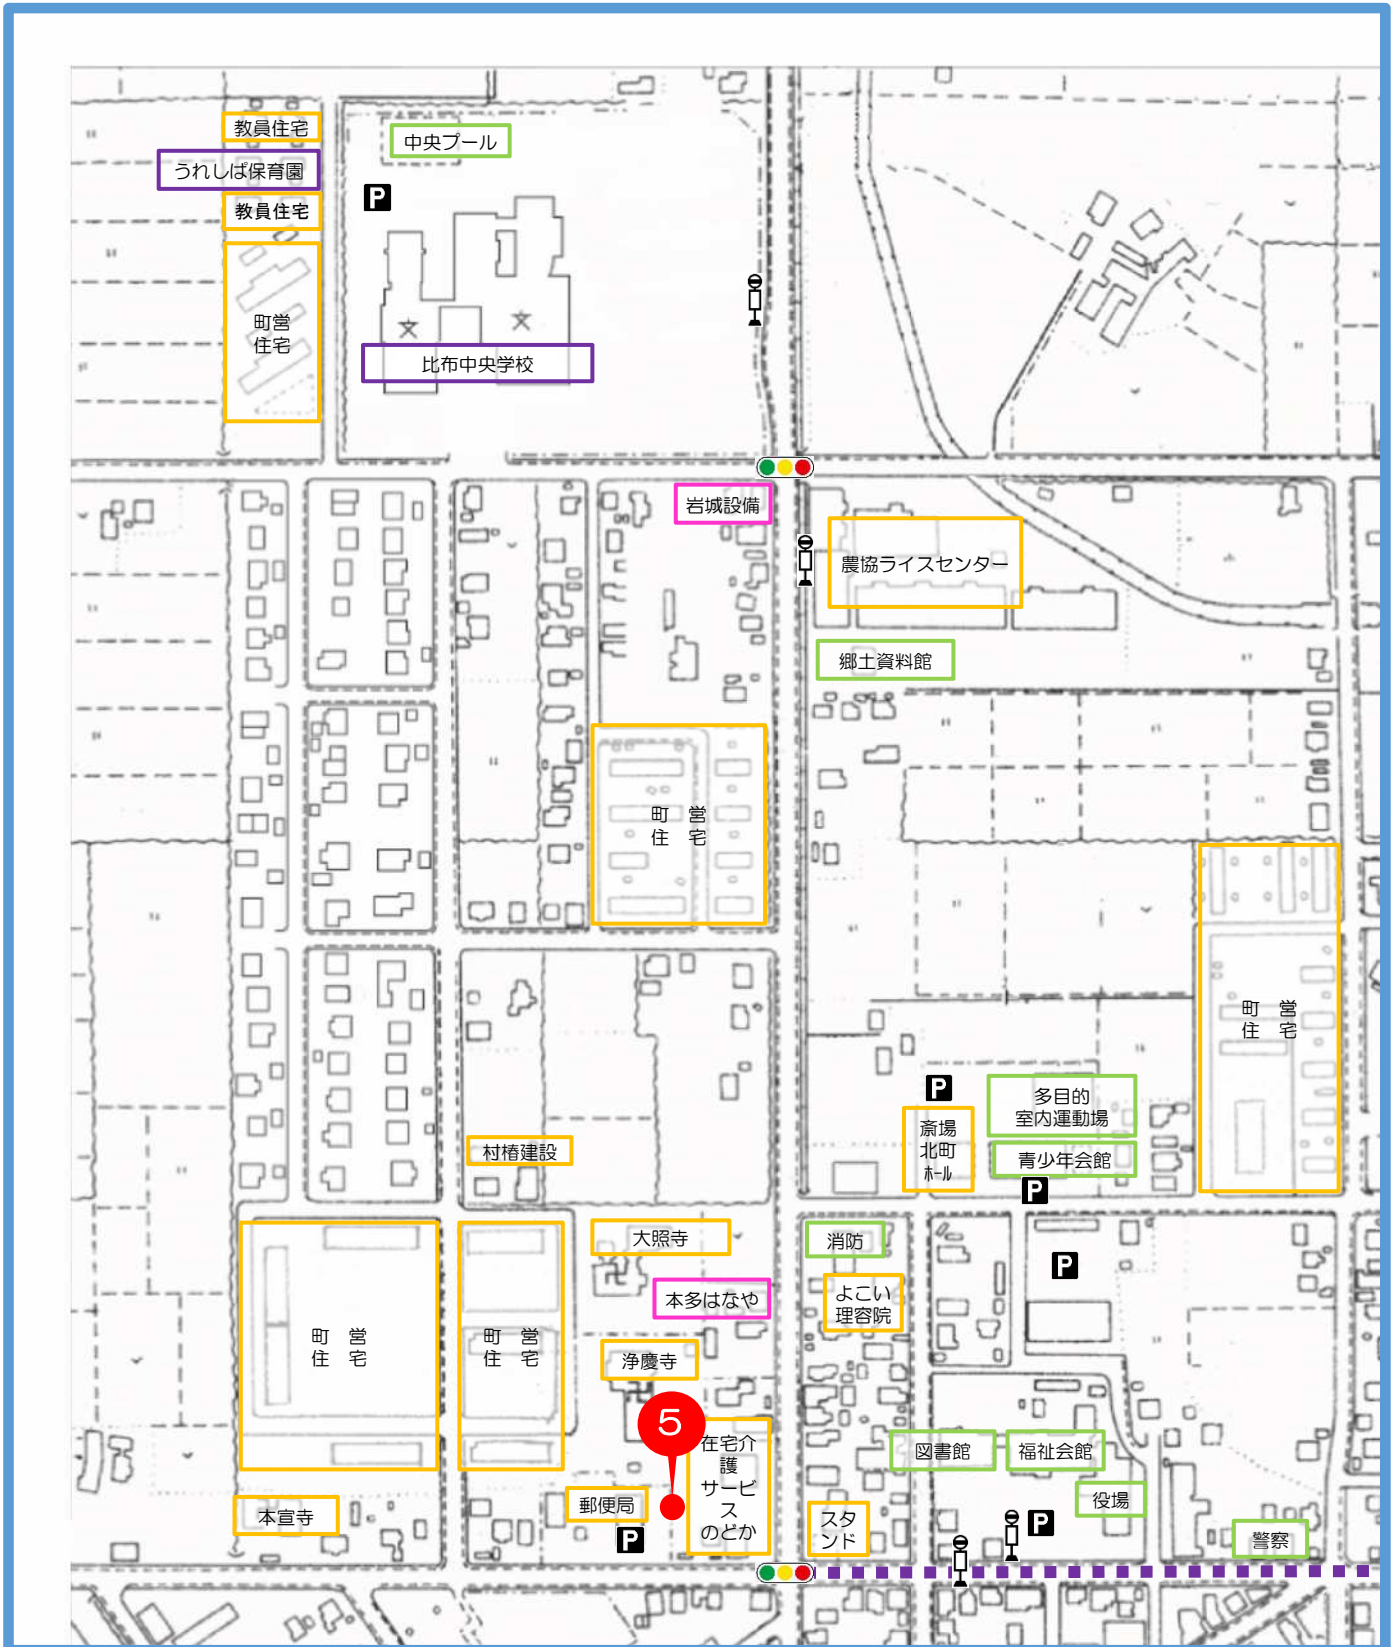

A

比布町市街地図

- 空き家物件
- 空き地物件
- 道北バス路線
- 公共施設
- 保育・教育施設
- 買い物・食堂他商工業
- その他施設

B

比布町市街地図

- 空き家物件
- 空き地物件
- 道北バス路線
- 公共施設
- 保育・教育施設
- 買い物・食堂他商工業
- その他施設

C

比布町市街地図

- 空き家物件
- 空き地物件
- 道北バス路線
- 公共施設
- 保育・教育施設
- 買い物・食堂他商工業
- その他施設

D

比布町市街地図

- 空き家物件
- 空き地物件
- 道北バス路線
- 公共施設
- 保育・教育施設
- 買い物・食堂他商工業
- その他施設