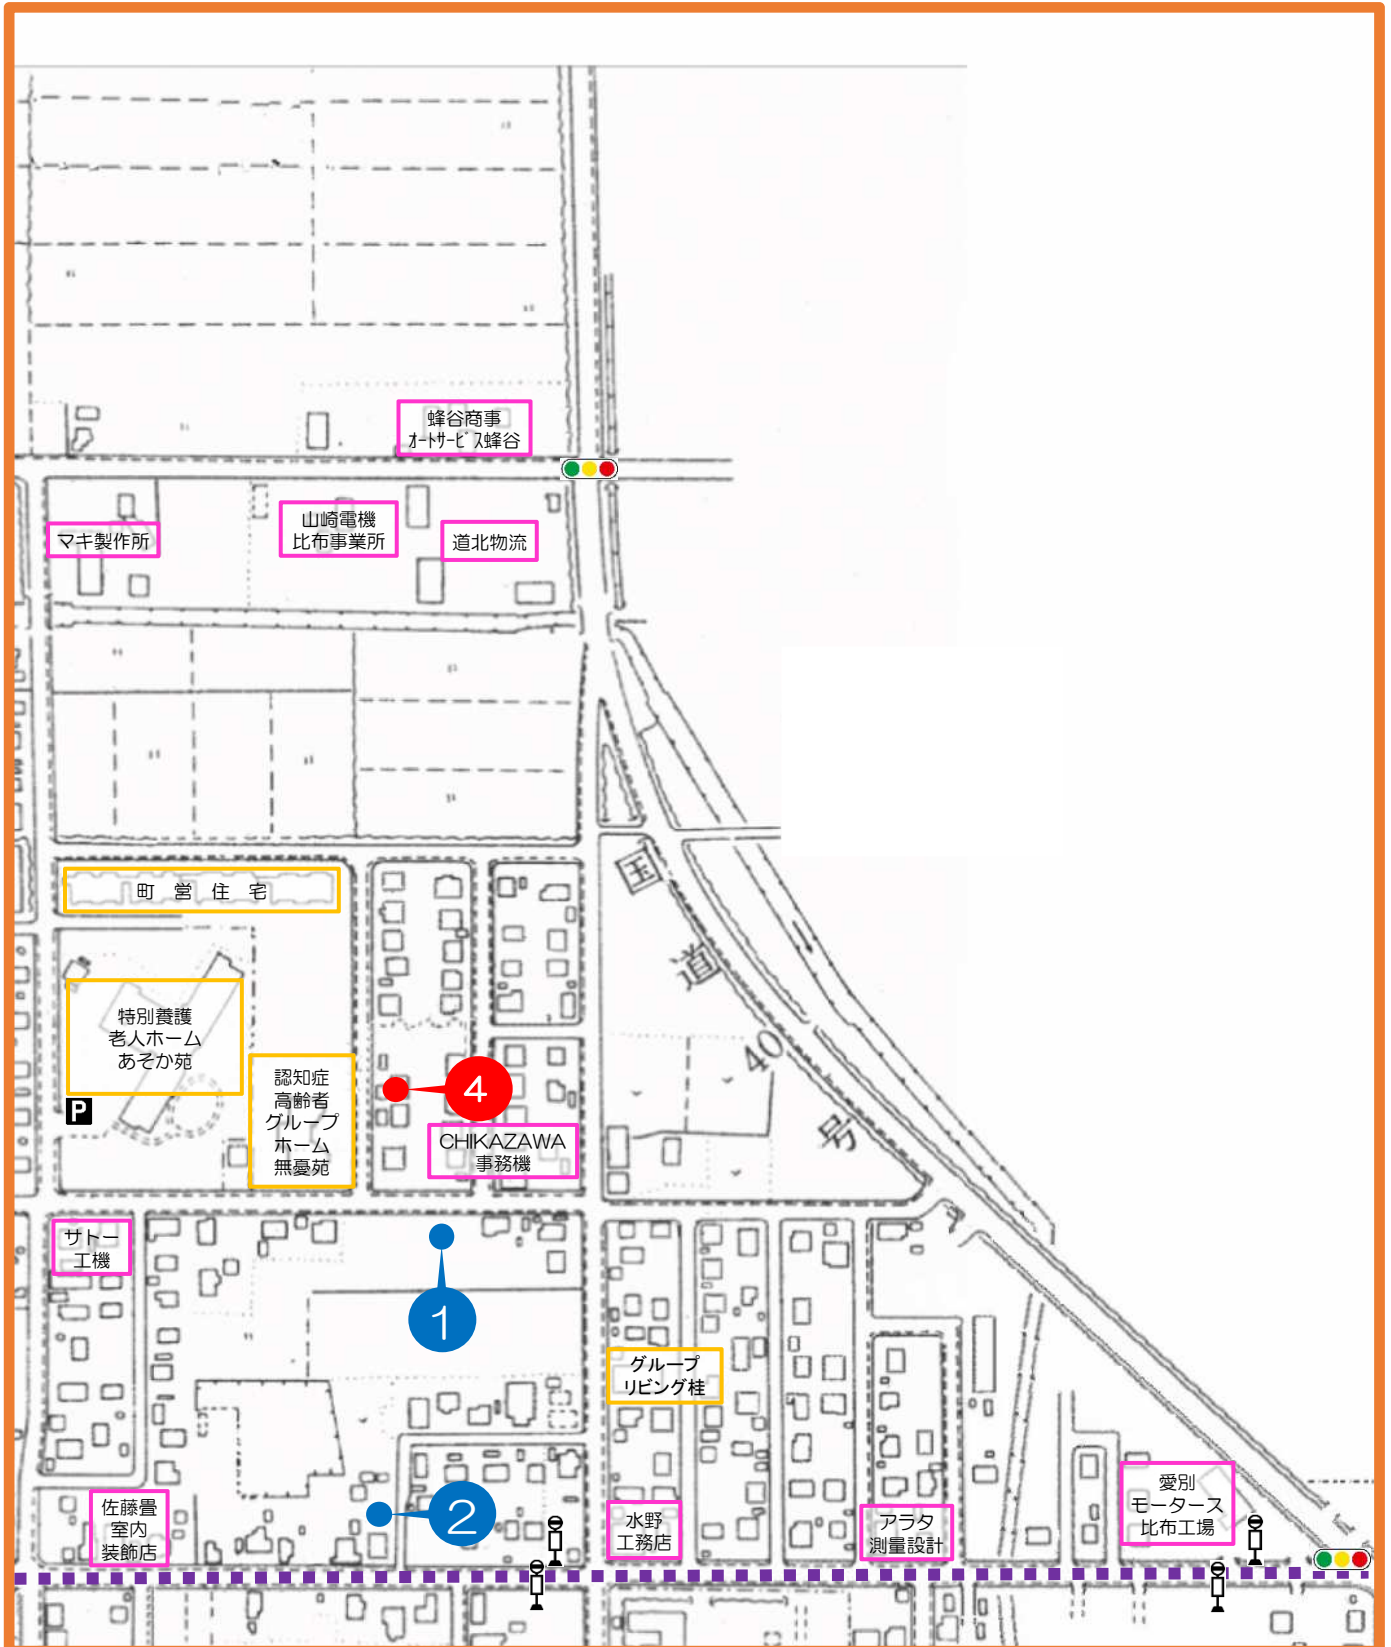

A

比布町市街地図

- 空き家物件
- 空き地物件
- 道北バス路線
- 公共施設
- 保育・教育施設
- 買い物・食堂他商工業
- その他施設

B

比布町市街地図

- 空き家物件
- 空き地物件
- 道北バス路線
- 公共施設
- 保育・教育施設
- 買い物・食堂他商工業
- その他施設

C

比布町市街地図

- 空き家物件
- 空き地物件
- 道北バス路線
- 公共施設
- 保育・教育施設
- 買い物・食堂他商工業
- その他施設

D

比布町市街地図

- 空き家物件
- 空き地物件
- 道北バス路線
- 公共施設
- 保育・教育施設
- 買い物・食堂他商工業
- その他施設