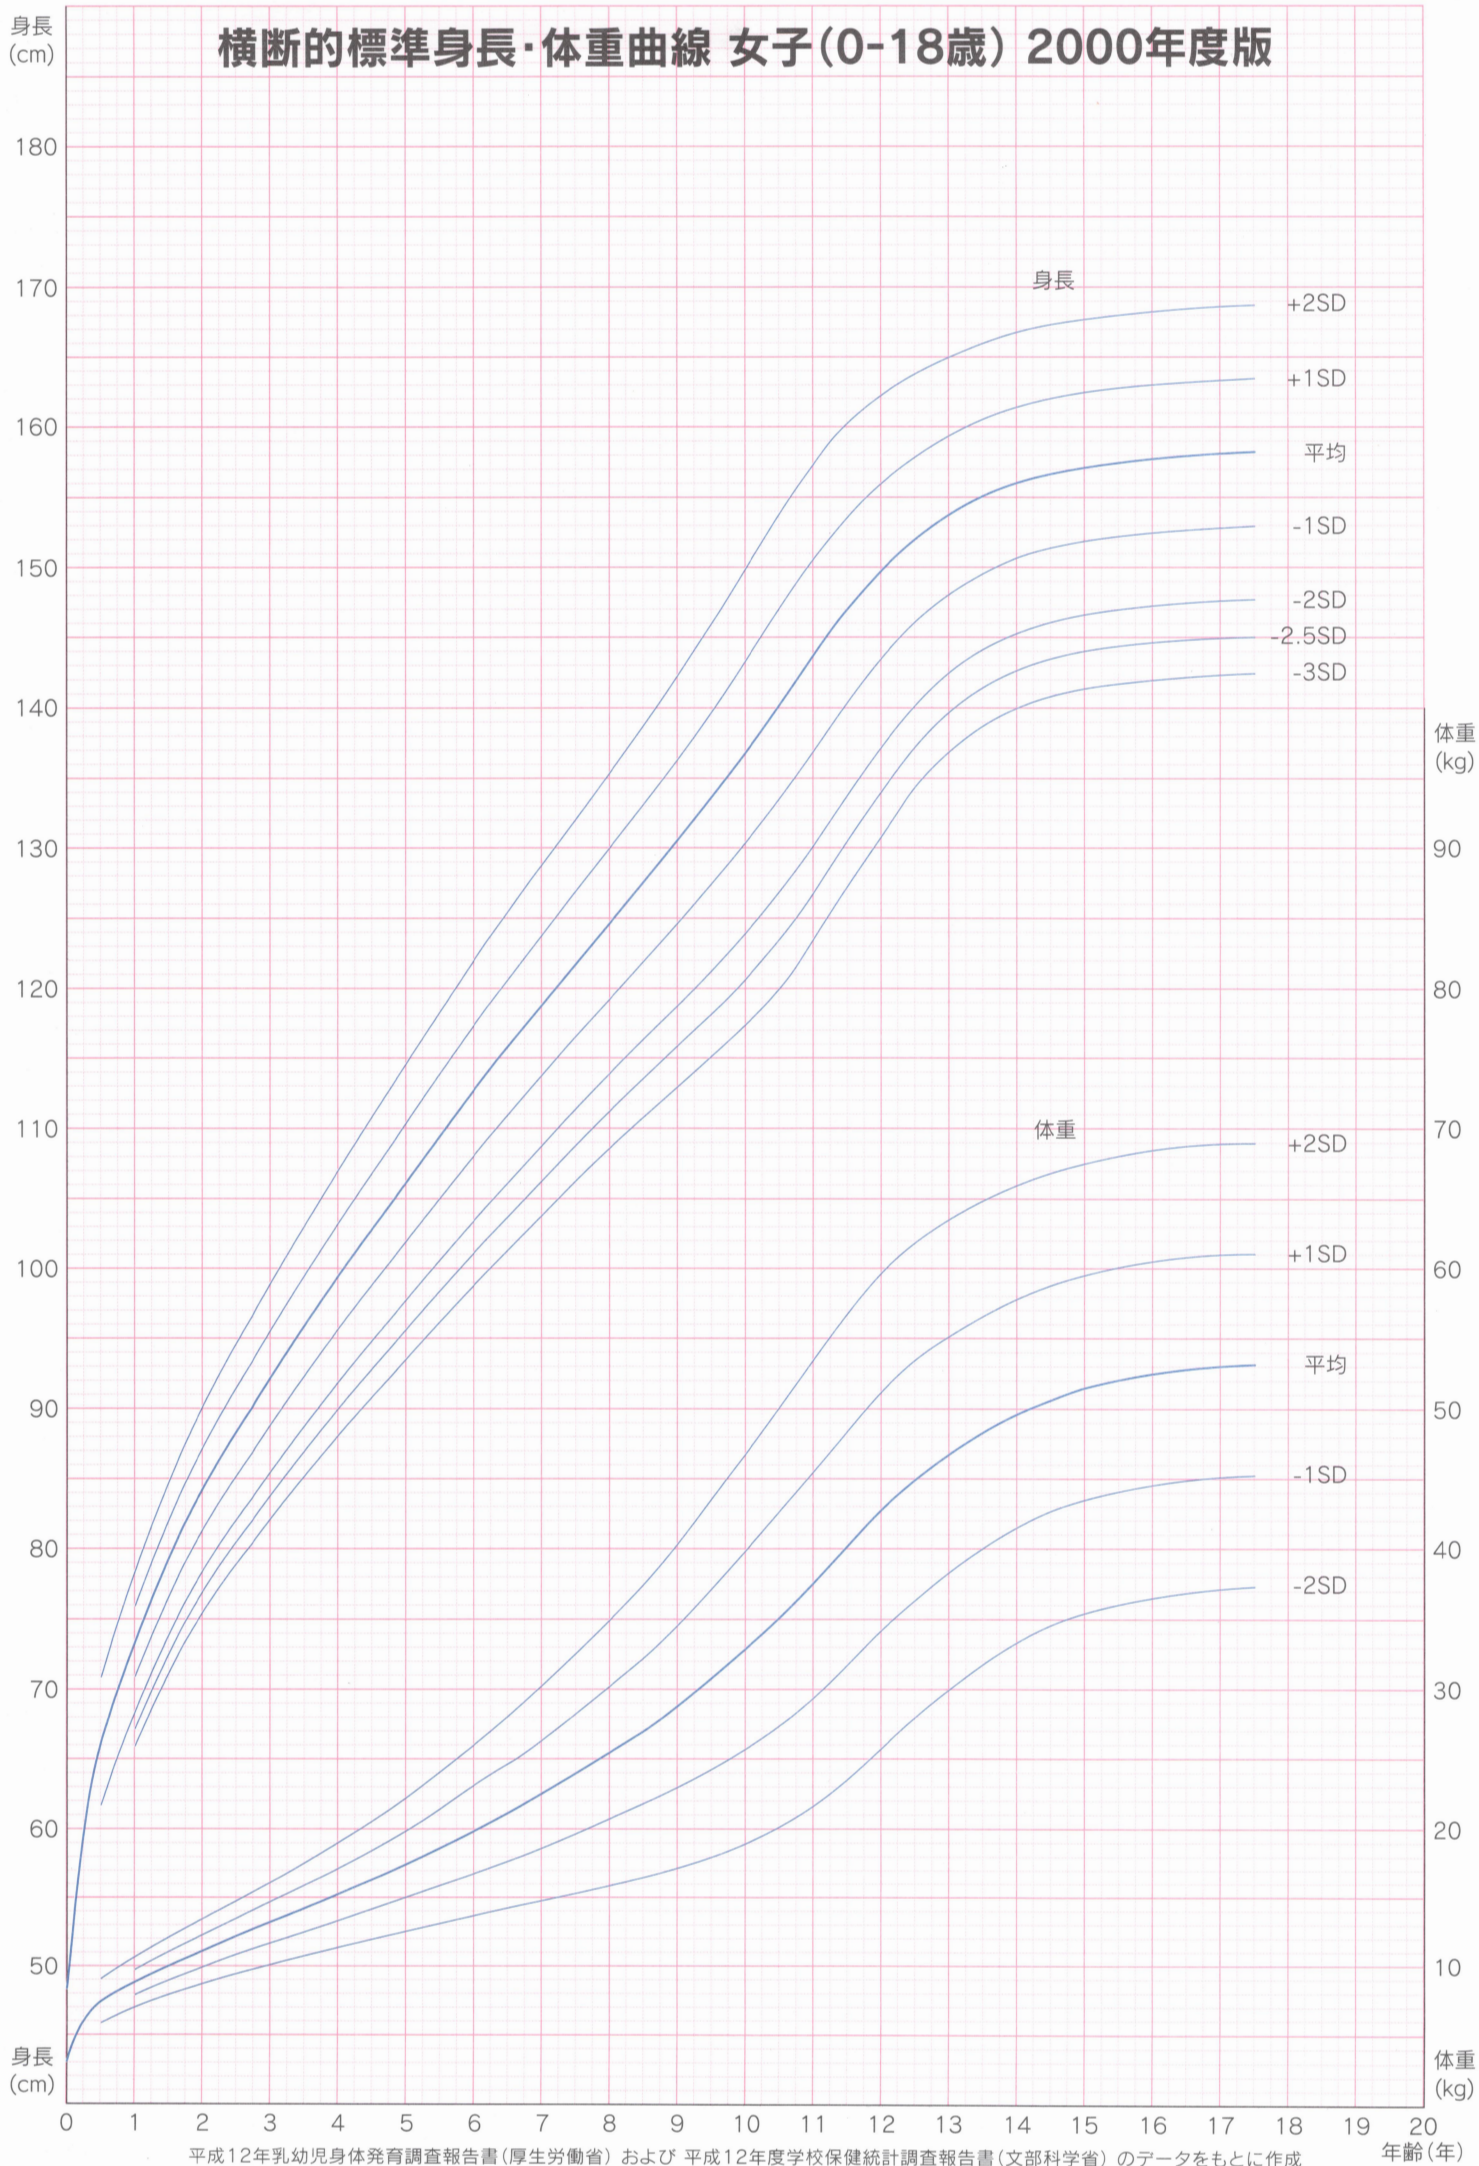

# 横断的標準身長・体重曲線 女子(0-18歳) 2000年度版

平成12年乳幼児身体発育調査報告書(厚生労働省) および 平成12年度学校保健統計調査報告書(文部科学省) のデータをもとに作成