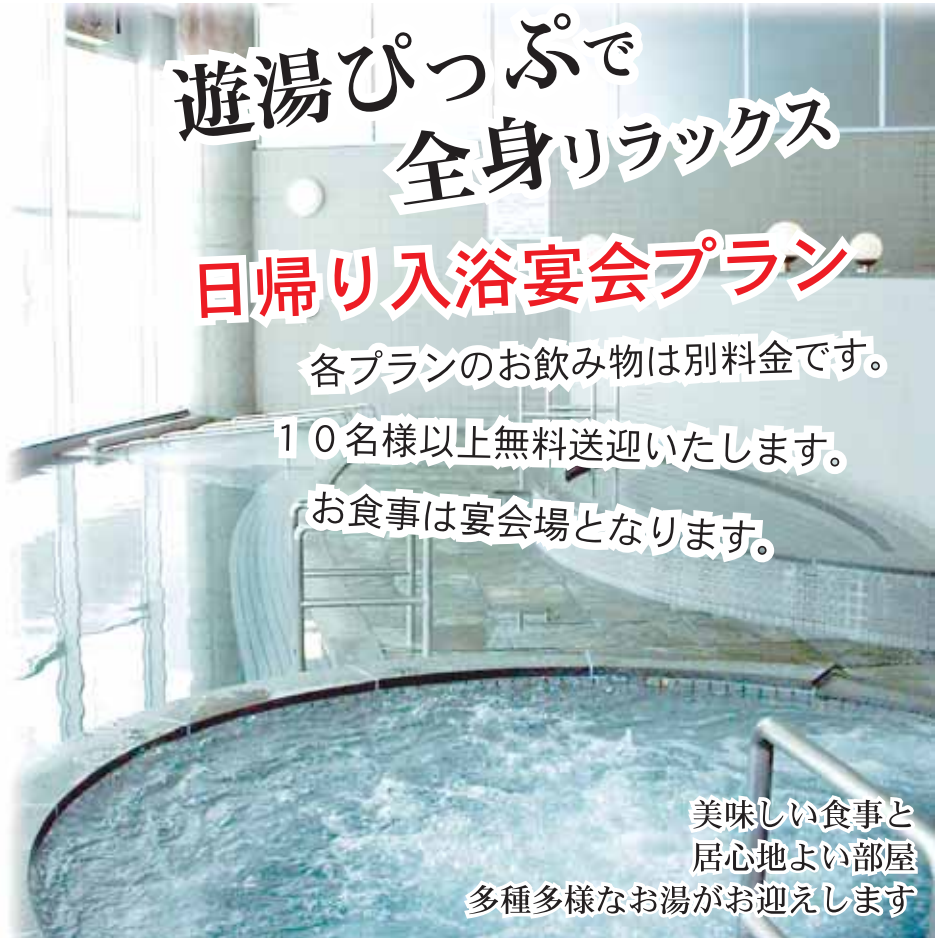

今年度より、緑に囲まれた比布町「良佳村」のお得な情報をお知らせする「良佳ぴっぴ」を発行することとなりました。お得な情報をゲットして、一年を通じて「スキーといちごのまち」比布町でお楽しみください！

▲各プランのお食事1人前例

遊湯ぴっぴで 全身リラックス

日帰り入浴宴会プラン

各プランのお飲み物は別料金です。

10名様以上無料送迎いたします。

お食事は宴会場となります。

美味しい食事と
居心地よい部屋
多種多様なお湯がお迎えします

パークゴルフと小宴会プラン

2,500円(税込)

小宴会プラン

2,100円(税込)

- 客室：VIPルーム・DXツインルーム、和室など全25室
- 大浴場：光明石温泉、ハーブ湯(レモンバームなど全4種類)、寝湯、庭園風呂、高温湯、ジャグジー、サウナ

日帰り入浴

特典
1

入浴券を

1枚プレゼント!

日帰り入浴

特典
2

毎月26日

(風呂の日)は

ポイント2倍!

入浴券売機で入浴券を購入された方で、券番(No.)が節目番号(100, 200, 300)のときは、入浴券を1枚プレゼントします!

ポイントサービスカード～大人の入浴券1枚につき1ポイント押印で、5ポイントで次回1回の入浴券としてご利用できます。