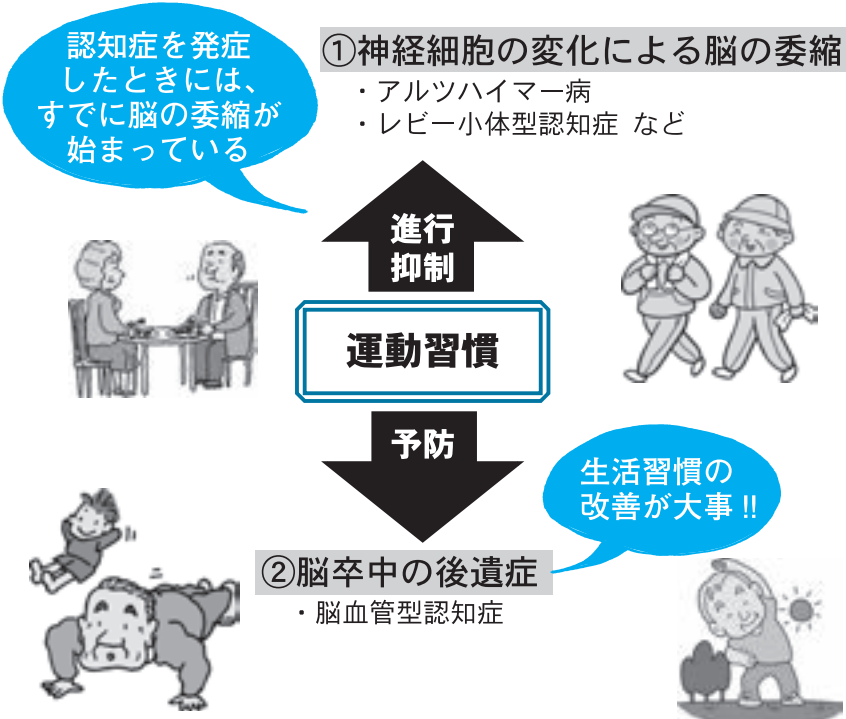

○大細胞がん

発症率は低いものの、進行が早く転移しやすいがんです。さらに抗がん剤や放射線治療の効果がなく、悪性度が極めて高く、肺がんの約10%を占めます。肺門と末梢部の中間部分と、肺野の両方に発生しますが、肺野部への発生が特に多くみられます。

ぴっぴクリニックでは、肺CTでの検査を行っています。せき・痰などの初期症状があれば、早めの受診をおすすめします。

◆ ◆ ◆

町立ぴっぴクリニック

院長 加藤一哉

毎月第2・4水曜日 9:00～15:00 は、旭川医大第3内科（消化器内科）の専門医師が診察します

認知症と運動

加齢とともに発症しやすくなる認知症は、脳機能が低下することにより生活に大きく支障をきたすことから、誰もがその治療や予防方法の確立を期待しています。

今回は、認知機能の改善や認知症予防も有効といわれている運動について取り上げます。

運動習慣は認知症予防の効果が期待される

認知症は大きく脳の萎縮によるものと脳卒中後遺症によるものに分けられます。

脳卒中後遺症によるものは、生活習慣を改善し、脳卒中発症を予防することが大切です。予防が困難とされてきた脳の萎縮による認知症にも、生活習慣の改善はもとより運動の継続が効果的ということがわかってきました。

運動を継続することが大事

国は、「65歳以上の人は、毎日40分の運動で、高齢者のがん、脳卒中、糖尿病、高血圧、認知症、関節痛などの生活習慣病の危険率を21%低下させる効果がある」と健康づくりの指針を示しました。大切なのは「継続すること」です。運動が「義務」や「苦行」にならないよう楽しく続けられるものを選びましょう。

▼運動の例

- ・ウォーキング (イスに座ったままの足踏みも効果的です)
- ・テレビ体操やラジオ体操
- ・介護予防事業で習った体操

楽しい運動 ↓ ふまねつと運動!

ふまねつと運動は、あみを踏まないように注意深く、ゆっくり慎重に歩く運動です。ステップを間違えることで笑顔と会話と交流が弾み、無理なく楽しく継続できる体に優しい運動です。歩行機能や認知機能の改善、うつや閉じこもりの予防に効果があります。

現在、町内8地区4団体が月に1〜2回、ふまねつと運動を行っています。ぜひ、これらの教室に参加し、楽しく体を動かして健康を保ちましょう。